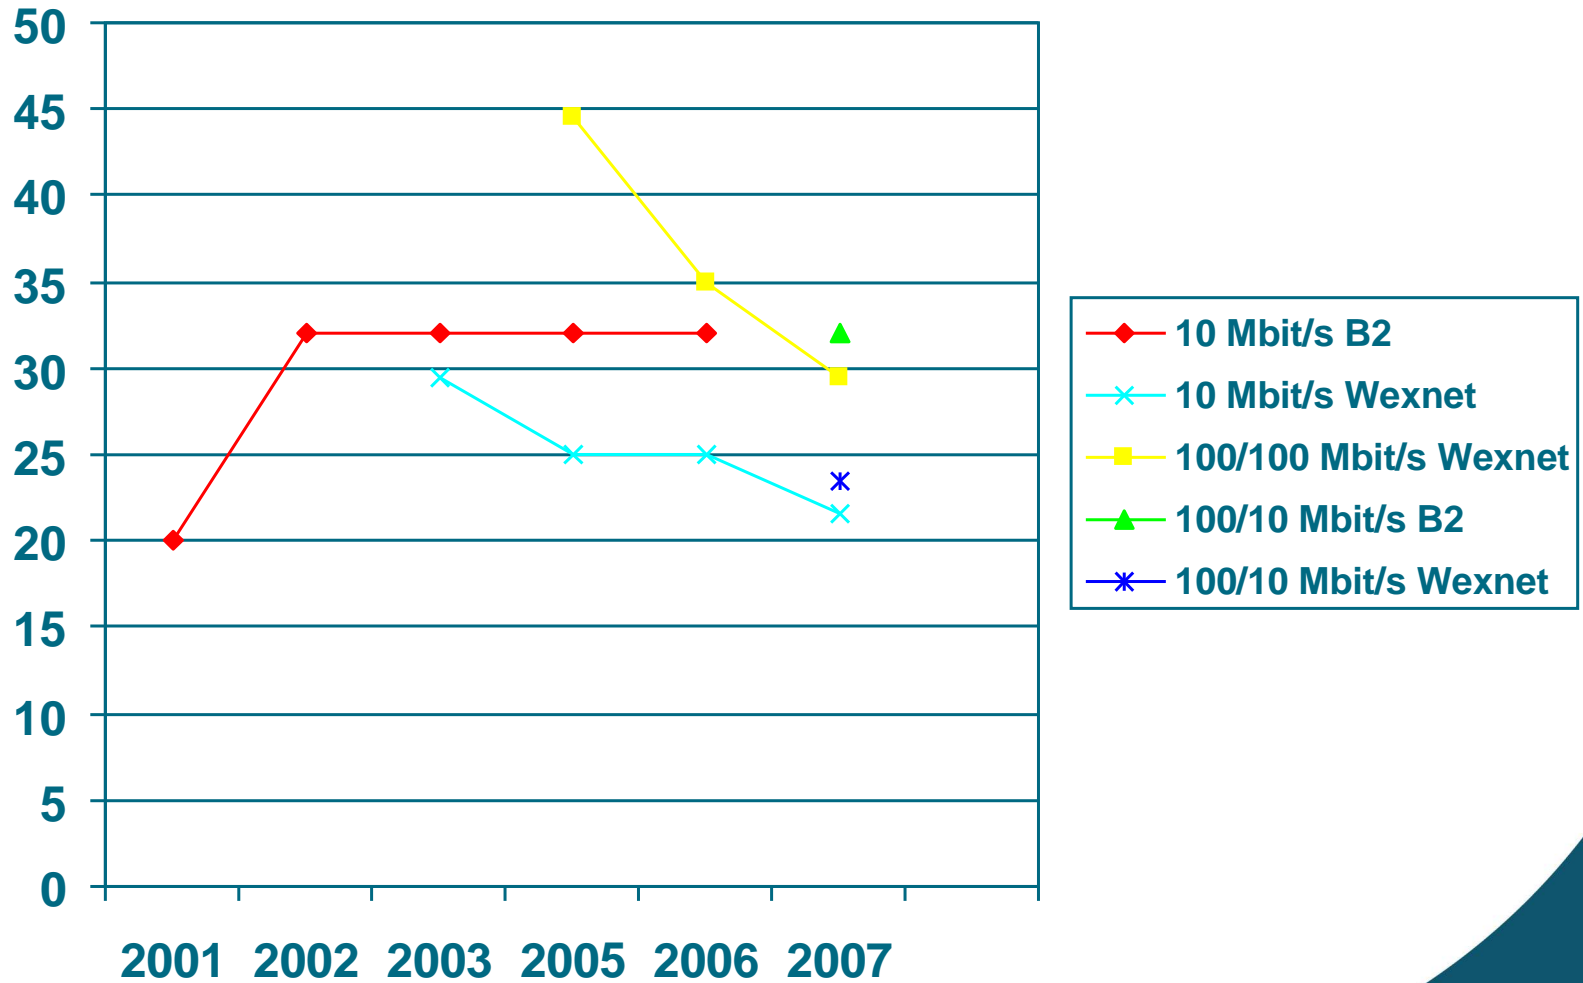

Services and prices before and after