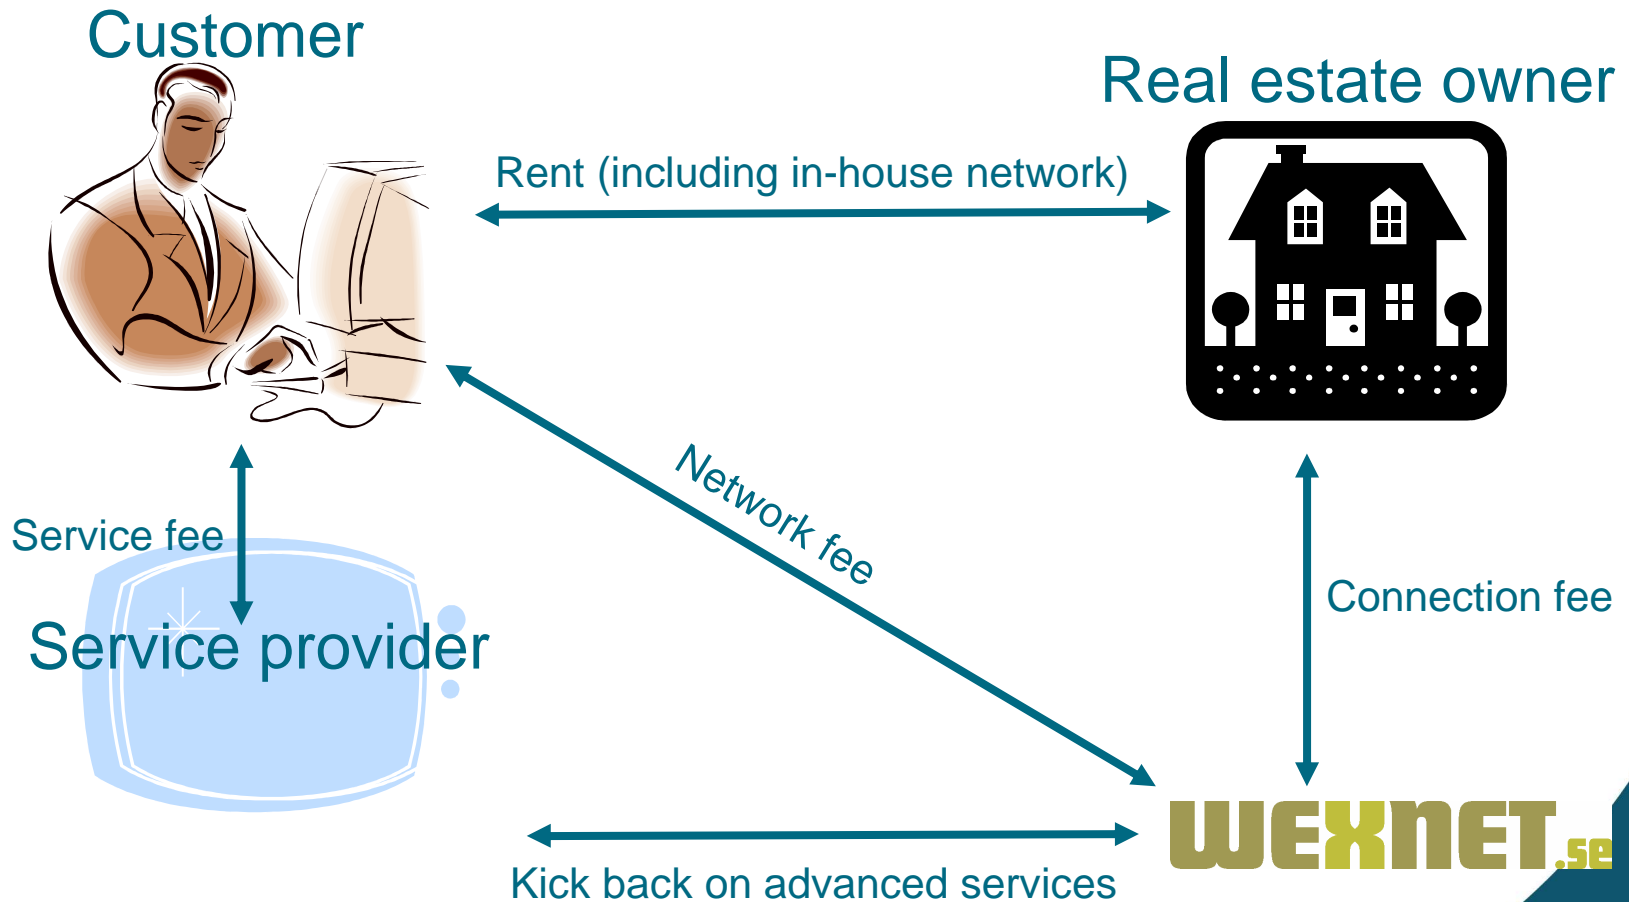

Till Nöjes-
portalen

Våra nättjänster Wexnet Nät-abonnemang från Wexnet Internetleverantörer IP-telefoni leverantörer IPTV Till Wexnets hemsida

Done Internet 100%

start Se... Mi... Ku... Mi... Pr... Mi... Pe... Sk... W... W... SV 13:30

Services and prices before and after

Price difference with and without competition

Wexnet business model

Open Access Broadband Networks

Peter Löfling

Peter.lofling@packetfront.com

+46 733 839615

PacketFront[®]
The Future of Broadband. Today