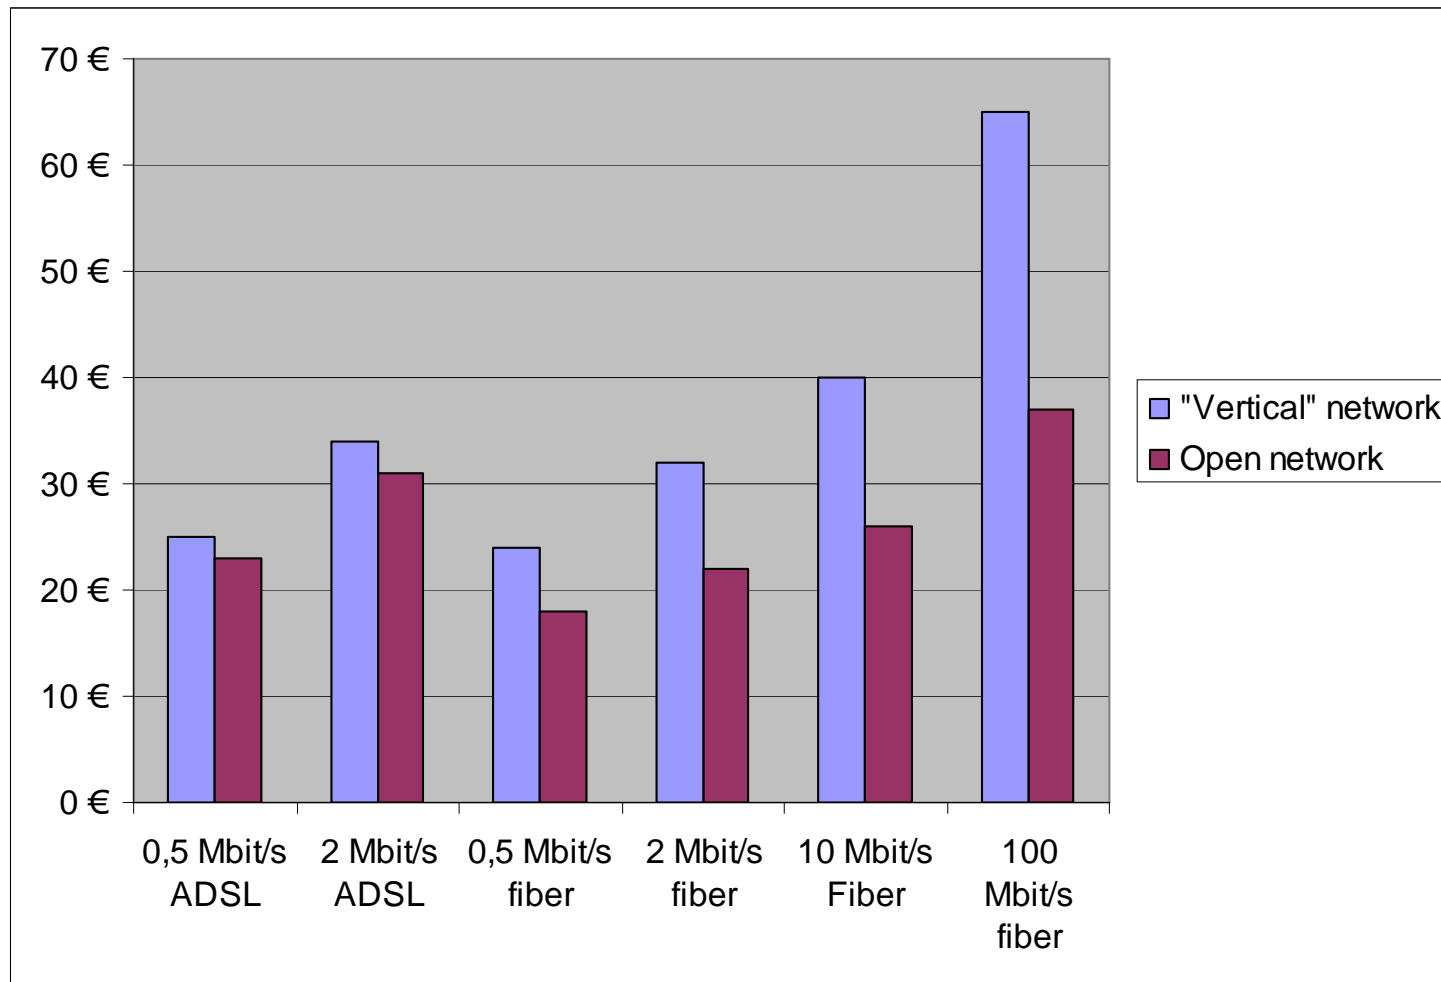

Price difference with and without competition