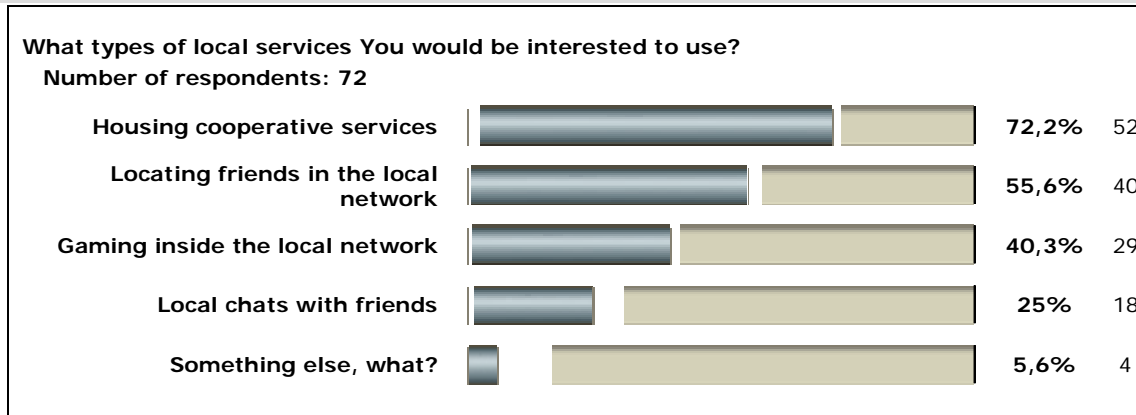

Mikä olisi kiinnostava paikallinen palvelu?

- 25% haastatelluista jätti vastaamatta
  - Paikallinen vs. Internet palvelu?