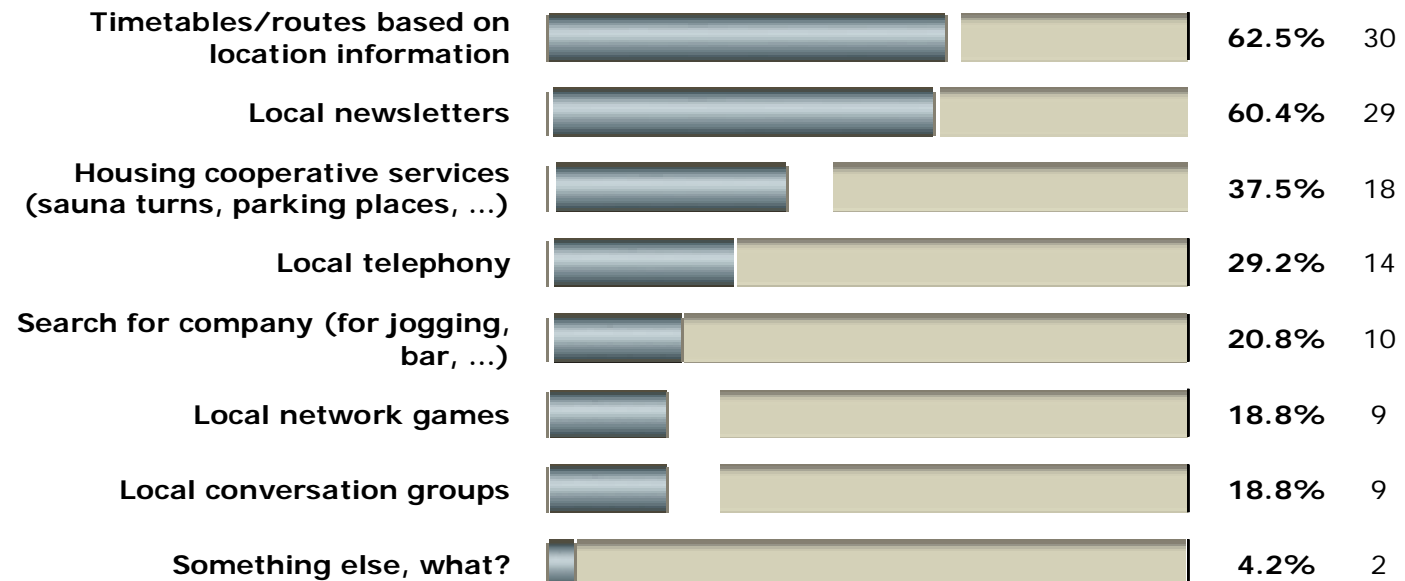

Millaisia palveluita?

What types of local services You would be interested to use?

Number of respondents: 48