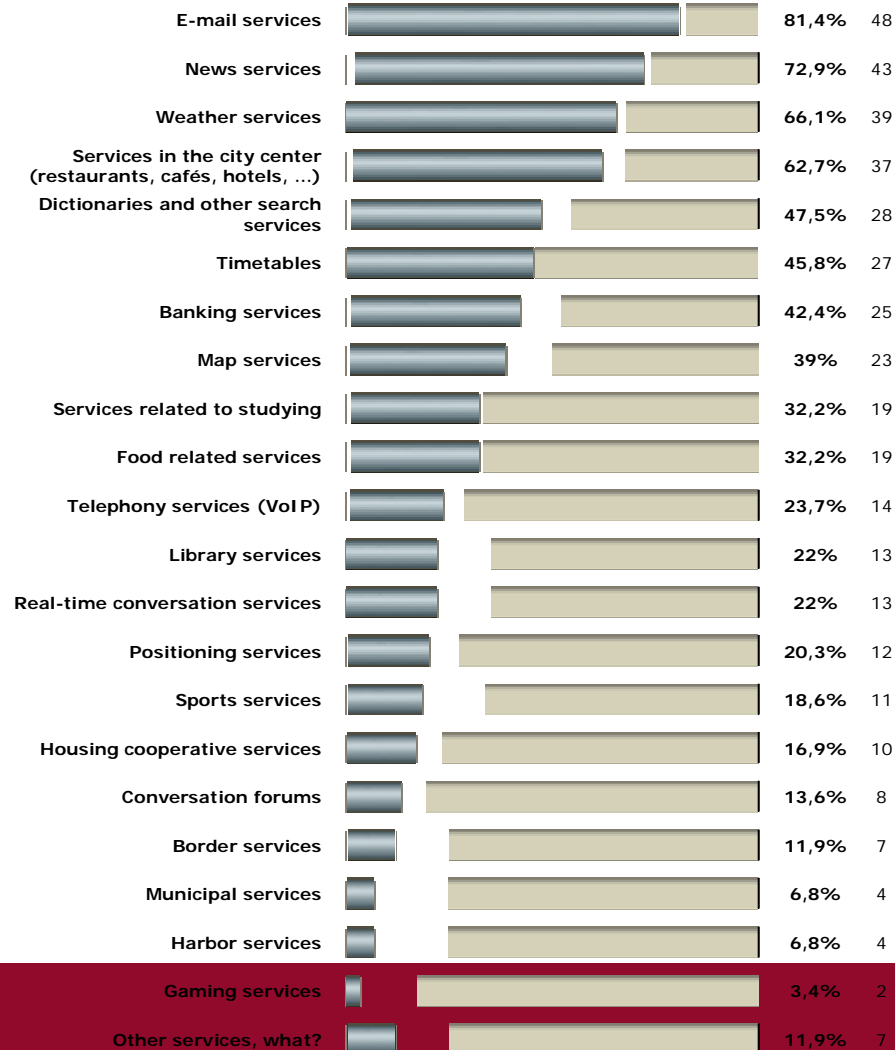

## Kysely 2006

What is Your current employment status?

Number of respondents: 59

- Yliopistokäyttäjien määrä suhteellisesti pienentynyt

## Kiinnostava paikallinen palvelu?

Which of the following services You are interested in and which local services You would particularly prefer to use in WLAN network?

Number of respondents: 59

## Kysely 2007

- 78 vastaajaa
- 1/3 vastaajista opiskelijoita ja 1/3 yliopiston työntekijöitä
- 74 vastaajaa ilmoitti käyttäneensä ulkotukiasemia ("aktiivisesti") (73 läppäreillä + 17 myös kännykällä).