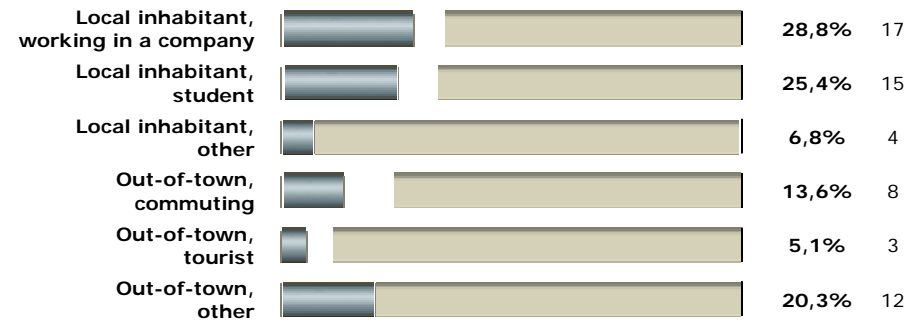

## Kysely 2006

What is Your current employment status?

Number of respondents: 59

- Yliopistokäyttäjien määrä suhteellisesti pienentynyt