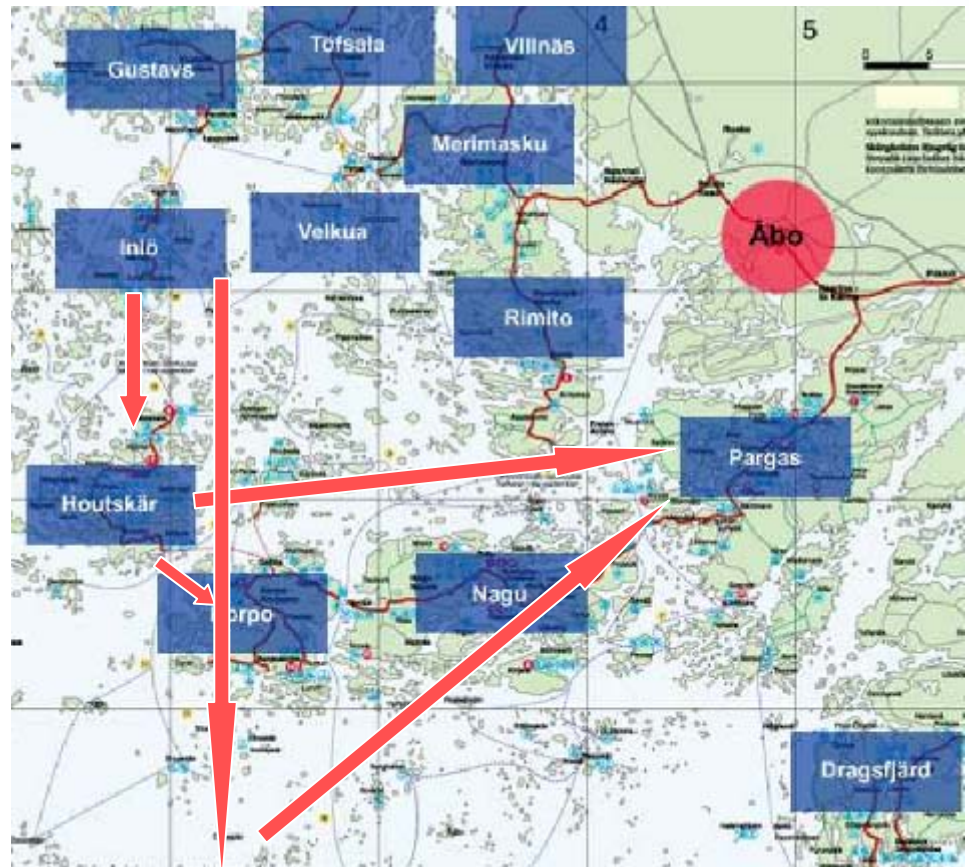

Pitkät etäisyydet

Esimerkkejä etäisyyksistä:

Houtskari - Korppoo: 1 tunti

Vertaa: Helsinki - Lahti

Houtskari - Parainen: 2 tuntia

Vertaa: Helsinki - Turku

Iniö - Houtskari: 4 t 30 min

Vertaa: Helsinki - Vaasa

Utö - Parainen: 6 tuntia

Vertaa: Helsinki - Kokkola

Iniö - Utö: 7 t 30 min

Vertaa: Helsinki - Kemi